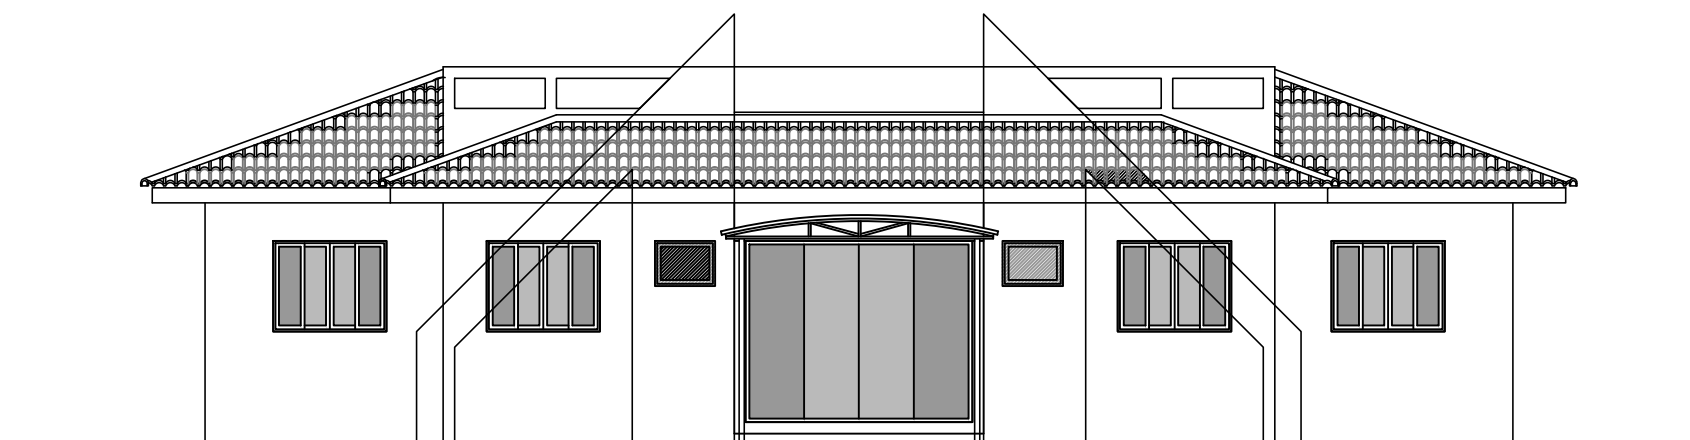

Fachada lateral

ESCALA - 1 / 100

Elevação Frontal

FACHADA LESTE - ESCALA: 1 / 50

PREFEITURA MUNICIPAL DE CAMPO ERÊ

OBRA: PROJETO ARQUITETONICO DE REFORMA
CAMARA DE VEREADORES
RUA ASTOR SCHOENINGER - CENTRO
CAMPO ERÊ - SANTA CATARINA

CONTEÚDO

RESPONSÁVEL TÉCNICO:

ÁREA:
368,13m²

LOCALIDADE/BAIRRO:
CENTRO

DESENHO:
T I T O

FOLHA:

ESCALA:
INDICADA

DATA:
12/03/2021